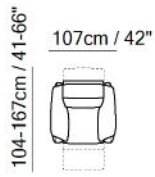

SCHEMATICS

---

154

154

155

155

238cm / 94"