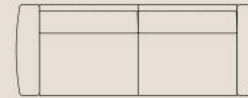

**Chair**  
cm 100 | 39" V010

**2 Seather**  
cm 164 | 65" V020

**3 Seather**  
cm 204 | 80" V030

**4 Seather**  
cm 258 | 102" V090

**2,5 Seather**  
cm 184 | 72" V029

**3 Seather Maxi**  
cm 224 | 88" V063