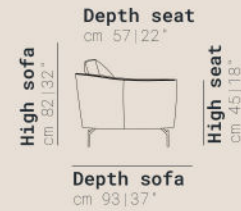

**Chair**  
cm 100 | 39" V010

**2 Seather**  
cm 164 | 65" V020

**3 Seather**  
cm 204 | 80" V030

**4 Seather**  
cm 258 | 102" V090

**2,5 Seather**  
cm 184 | 72" V029

**3 Seather Maxi**  
cm 224 | 88" V063

**Pouf Large**  
cm 147 | 102" V016