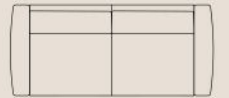

**Chair**  
cm 100 | 39" V010

**2 Seather**  
cm 164 | 65" V020

**3 Seather**  
cm 204 | 80" V030

**4 Seather**  
cm 258 | 102" V090

**2,5 Seather**  
cm 184 | 72" V029

**3 Seather Maxi**  
cm 224 | 88" V063

**Pouf Large**  
cm 147 | 102" V016