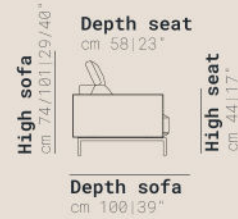

**Chair small**  
cm 103 | 41" **V017**

**2 Seather**  
cm 169 | 67" **V020**

**3 Seather**  
cm 215 | 85" **V030**

**4 Seather**  
cm 265 | 104" **V090**

**Chair middle**  
cm 126 | 50" **V004**

**2,5 Seather**  
cm 189 | 74" **V029**

**3 Seather maxi**  
cm 233 | 92" **V063**

**Chair large**  
cm 135 | 50" **V026**

**Pouf small**  
cm 91 | 36" **V01P**

**Pouf middle**  
cm 100 | 39" **V01M**

**Pouf large**  
cm 154 | 61" **V01G**